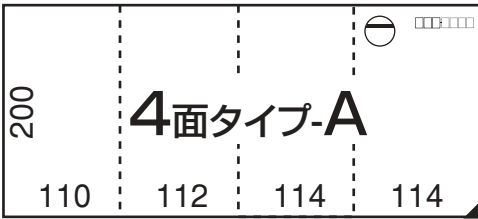

パノラマメールの種類とサイズ

信行印刷株式会社

仕上サイズ:120×234mm
展開サイズ:234×358mm

仕上サイズ:120×220mm
展開サイズ:220×588mm

仕上サイズ:114×200mm
展開サイズ:200×450mm

仕上サイズ:105×220mm
展開サイズ:220×610mm

仕上サイズ:120×234mm
展開サイズ:234×474mm

仕上サイズ:120×234mm
展開サイズ:234×700mm

仕上サイズ:118×230mm
展開サイズ:230×464mm

仕上サイズ:107×234mm
展開サイズ:234×719mm

4面はがき付の
正確なサイズは
別用紙をご覧ください

ご注意

1. 周囲に糊塗布余白(白地:約10mm)が必要です。
2. 糊塗布部分に印刷されますと糊がつかなくなりますのでご注意ください。

(単位:mm)

	仕上りサイズ	展開サイズ	用紙
3面タイプ	120×234	234×394	4/6・110kg
4面タイプ-A	114×200	200×450	〃
4面タイプ-B	120×234	234×474	〃
4面はがき付き★	118×230	230×464	〃
5面タイプ	120×220	220×588	〃
6面タイプ-A	105×220	220×610	〃
6面タイプ-B	122×230	234×700	4/6・90kg
7面タイプ	107×234	234×719	〃