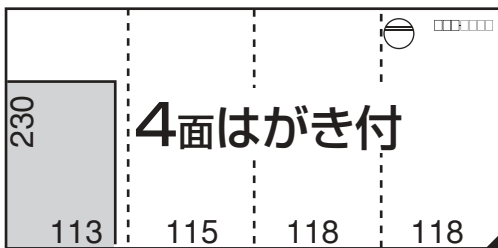

パノラマメールの種類とサイズ

信行印刷株式会社

仕上サイズ:120×234mm
展開サイズ:234×358mm

仕上サイズ:120×220mm
展開サイズ:220×588mm

仕上サイズ:114×200mm
展開サイズ:200×450mm

仕上サイズ:105×220mm
展開サイズ:220×610mm

仕上サイズ:120×234mm
展開サイズ:234×474mm

仕上サイズ:120×234mm
展開サイズ:234×700mm

仕上サイズ:118×230mm
展開サイズ:230×464mm

仕上サイズ:107×234mm
展開サイズ:234×719mm

4面はがき付の
正確なサイズは
別用紙をご覧ください

ご注意

1. 周囲に糊塗布余白(白地:約10mm)が必要です。
2. 糊塗布部分に印刷されますと糊がつかなくなりますのでご注意ください。

(単位:mm)

	仕上りサイズ	展開サイズ	用紙
3面タイプ	120×234	234×394	4/6・110kg
4面タイプ-A	114×200	200×450	〃
4面タイプ-B	120×234	234×474	〃
4面はがき付き★	118×230	230×464	〃
5面タイプ	120×220	220×588	〃
6面タイプ-A	105×220	220×610	〃
6面タイプ-B	122×230	234×700	4/6・90kg
7面タイプ	107×234	234×719	〃