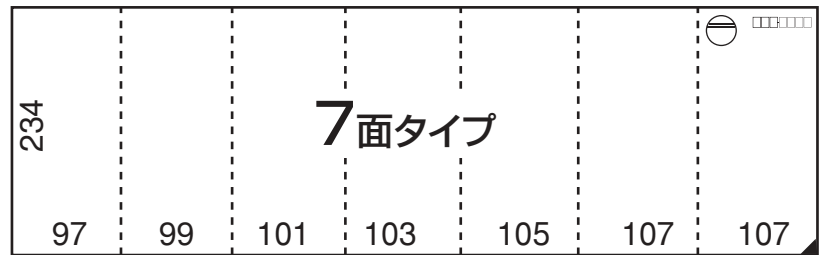

パノラマメールの種類とサイズ

信行印刷株式会社

仕上サイズ:120×234mm
展開サイズ:234×358mm

仕上サイズ:120×220mm
展開サイズ:220×588mm

仕上サイズ:114×200mm
展開サイズ:200×450mm

仕上サイズ:105×220mm
展開サイズ:220×610mm

仕上サイズ:120×234mm
展開サイズ:234×474mm

仕上サイズ:120×234mm
展開サイズ:234×700mm

仕上サイズ:118×230mm
展開サイズ:230×464mm

仕上サイズ:107×234mm
展開サイズ:234×719mm

4面はがき付の
正確なサイズは
別用紙をご覧ください

ご注意

1. 周囲に糊塗布余白(白地:約10mm)が必要です。
2. 糊塗布部分に印刷されますと糊がつかなくなりますのでご注意ください。

(単位:mm)

	仕上りサイズ	展開サイズ	用紙
3面タイプ	120×234	234×394	4/6・110kg
4面タイプ-A	114×200	200×450	〃
4面タイプ-B	120×234	234×474	〃
4面はがき付き★	118×230	230×464	〃
5面タイプ	120×220	220×588	〃
6面タイプ-A	105×220	220×610	〃
6面タイプ-B	122×230	234×700	4/6・90kg
7面タイプ	107×234	234×719	〃