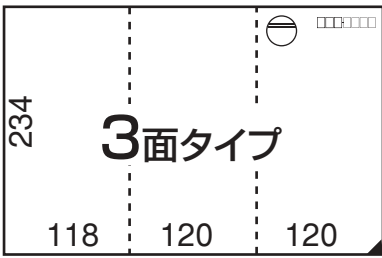

パノラマメールの種類とサイズ

信行印刷株式会社

仕上サイズ:120×234mm
展開サイズ:234×358mm

仕上サイズ:120×220mm
展開サイズ:220×588mm

仕上サイズ:114×200mm
展開サイズ:200×450mm

仕上サイズ:105×220mm
展開サイズ:220×610mm

仕上サイズ:120×234mm
展開サイズ:234×474mm

仕上サイズ:120×234mm
展開サイズ:234×700mm

仕上サイズ:118×230mm
展開サイズ:230×464mm

仕上サイズ:107×234mm
展開サイズ:234×719mm

4面はがき付の
正確なサイズは
別用紙をご覧ください

ご注意

1. 周囲に糊塗布余白(白地:約10mm)が必要です。
2. 糊塗布部分に印刷されますと糊がつかなくなりますのでご注意ください。

(単位:mm)

	仕上りサイズ	展開サイズ	用紙
3面タイプ	120×234	234×394	4/6・110kg
4面タイプ-A	114×200	200×450	〃
4面タイプ-B	120×234	234×474	〃
4面はがき付き★	118×230	230×464	〃
5面タイプ	120×220	220×588	〃
6面タイプ-A	105×220	220×610	〃
6面タイプ-B	122×230	234×700	4/6・90kg
7面タイプ	107×234	234×719	〃