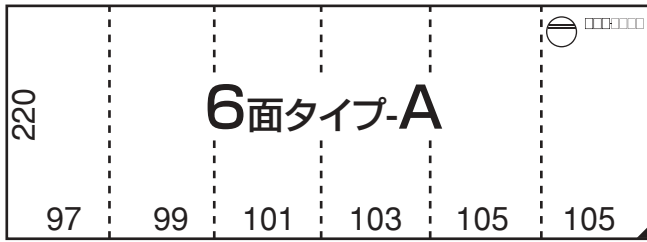

パノラマメールの種類とサイズ

信行印刷株式会社

仕上サイズ:120×234mm
展開サイズ:234×358mm

仕上サイズ:120×220mm
展開サイズ:220×588mm

仕上サイズ:114×200mm
展開サイズ:200×450mm

仕上サイズ:105×220mm
展開サイズ:220×610mm

仕上サイズ:120×234mm
展開サイズ:234×474mm

仕上サイズ:120×234mm
展開サイズ:234×700mm

仕上サイズ:118×230mm
展開サイズ:230×464mm

仕上サイズ:107×234mm
展開サイズ:234×719mm

4面はがき付の
正確なサイズは
別用紙をご覧ください

ご注意

1. 周囲に糊塗布余白(白地:約10mm)が必要です。
2. 糊塗布部分に印刷されますと糊がつかなくなりますのでご注意ください。

(単位:mm)

	仕上りサイズ	展開サイズ	用紙
3面タイプ	120×234	234×394	4/6・110kg
4面タイプ-A	114×200	200×450	〃
4面タイプ-B	120×234	234×474	〃
4面はがき付き★	118×230	230×464	〃
5面タイプ	120×220	220×588	〃
6面タイプ-A	105×220	220×610	〃
6面タイプ-B	122×230	234×700	4/6・90kg
7面タイプ	107×234	234×719	〃