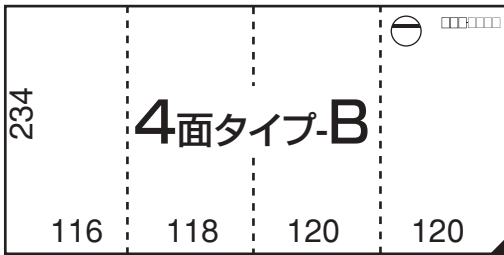

パノラマメールの種類とサイズ

信行印刷株式会社

仕上サイズ:120×234mm
展開サイズ:234×358mm

仕上サイズ:120×220mm
展開サイズ:220×588mm

仕上サイズ:114×200mm
展開サイズ:200×450mm

仕上サイズ:105×220mm
展開サイズ:220×610mm

仕上サイズ:120×234mm
展開サイズ:234×474mm

仕上サイズ:120×234mm
展開サイズ:234×700mm

仕上サイズ:118×230mm
展開サイズ:230×464mm

仕上サイズ:107×234mm
展開サイズ:234×719mm

4面はがき付の
正確なサイズは
別用紙をご覧ください

ご注意

1. 周囲に糊塗布余白(白地:約10mm)が必要です。
2. 糊塗布部分に印刷されますと糊がつかなくなりますのでご注意ください。

(単位:mm)

	仕上りサイズ	展開サイズ	用紙
3面タイプ	120×234	234×394	4/6・110kg
4面タイプ-A	114×200	200×450	〃
4面タイプ-B	120×234	234×474	〃
4面はがき付き★	118×230	230×464	〃
5面タイプ	120×220	220×588	〃
6面タイプ-A	105×220	220×610	〃
6面タイプ-B	122×230	234×700	4/6・90kg
7面タイプ	107×234	234×719	〃