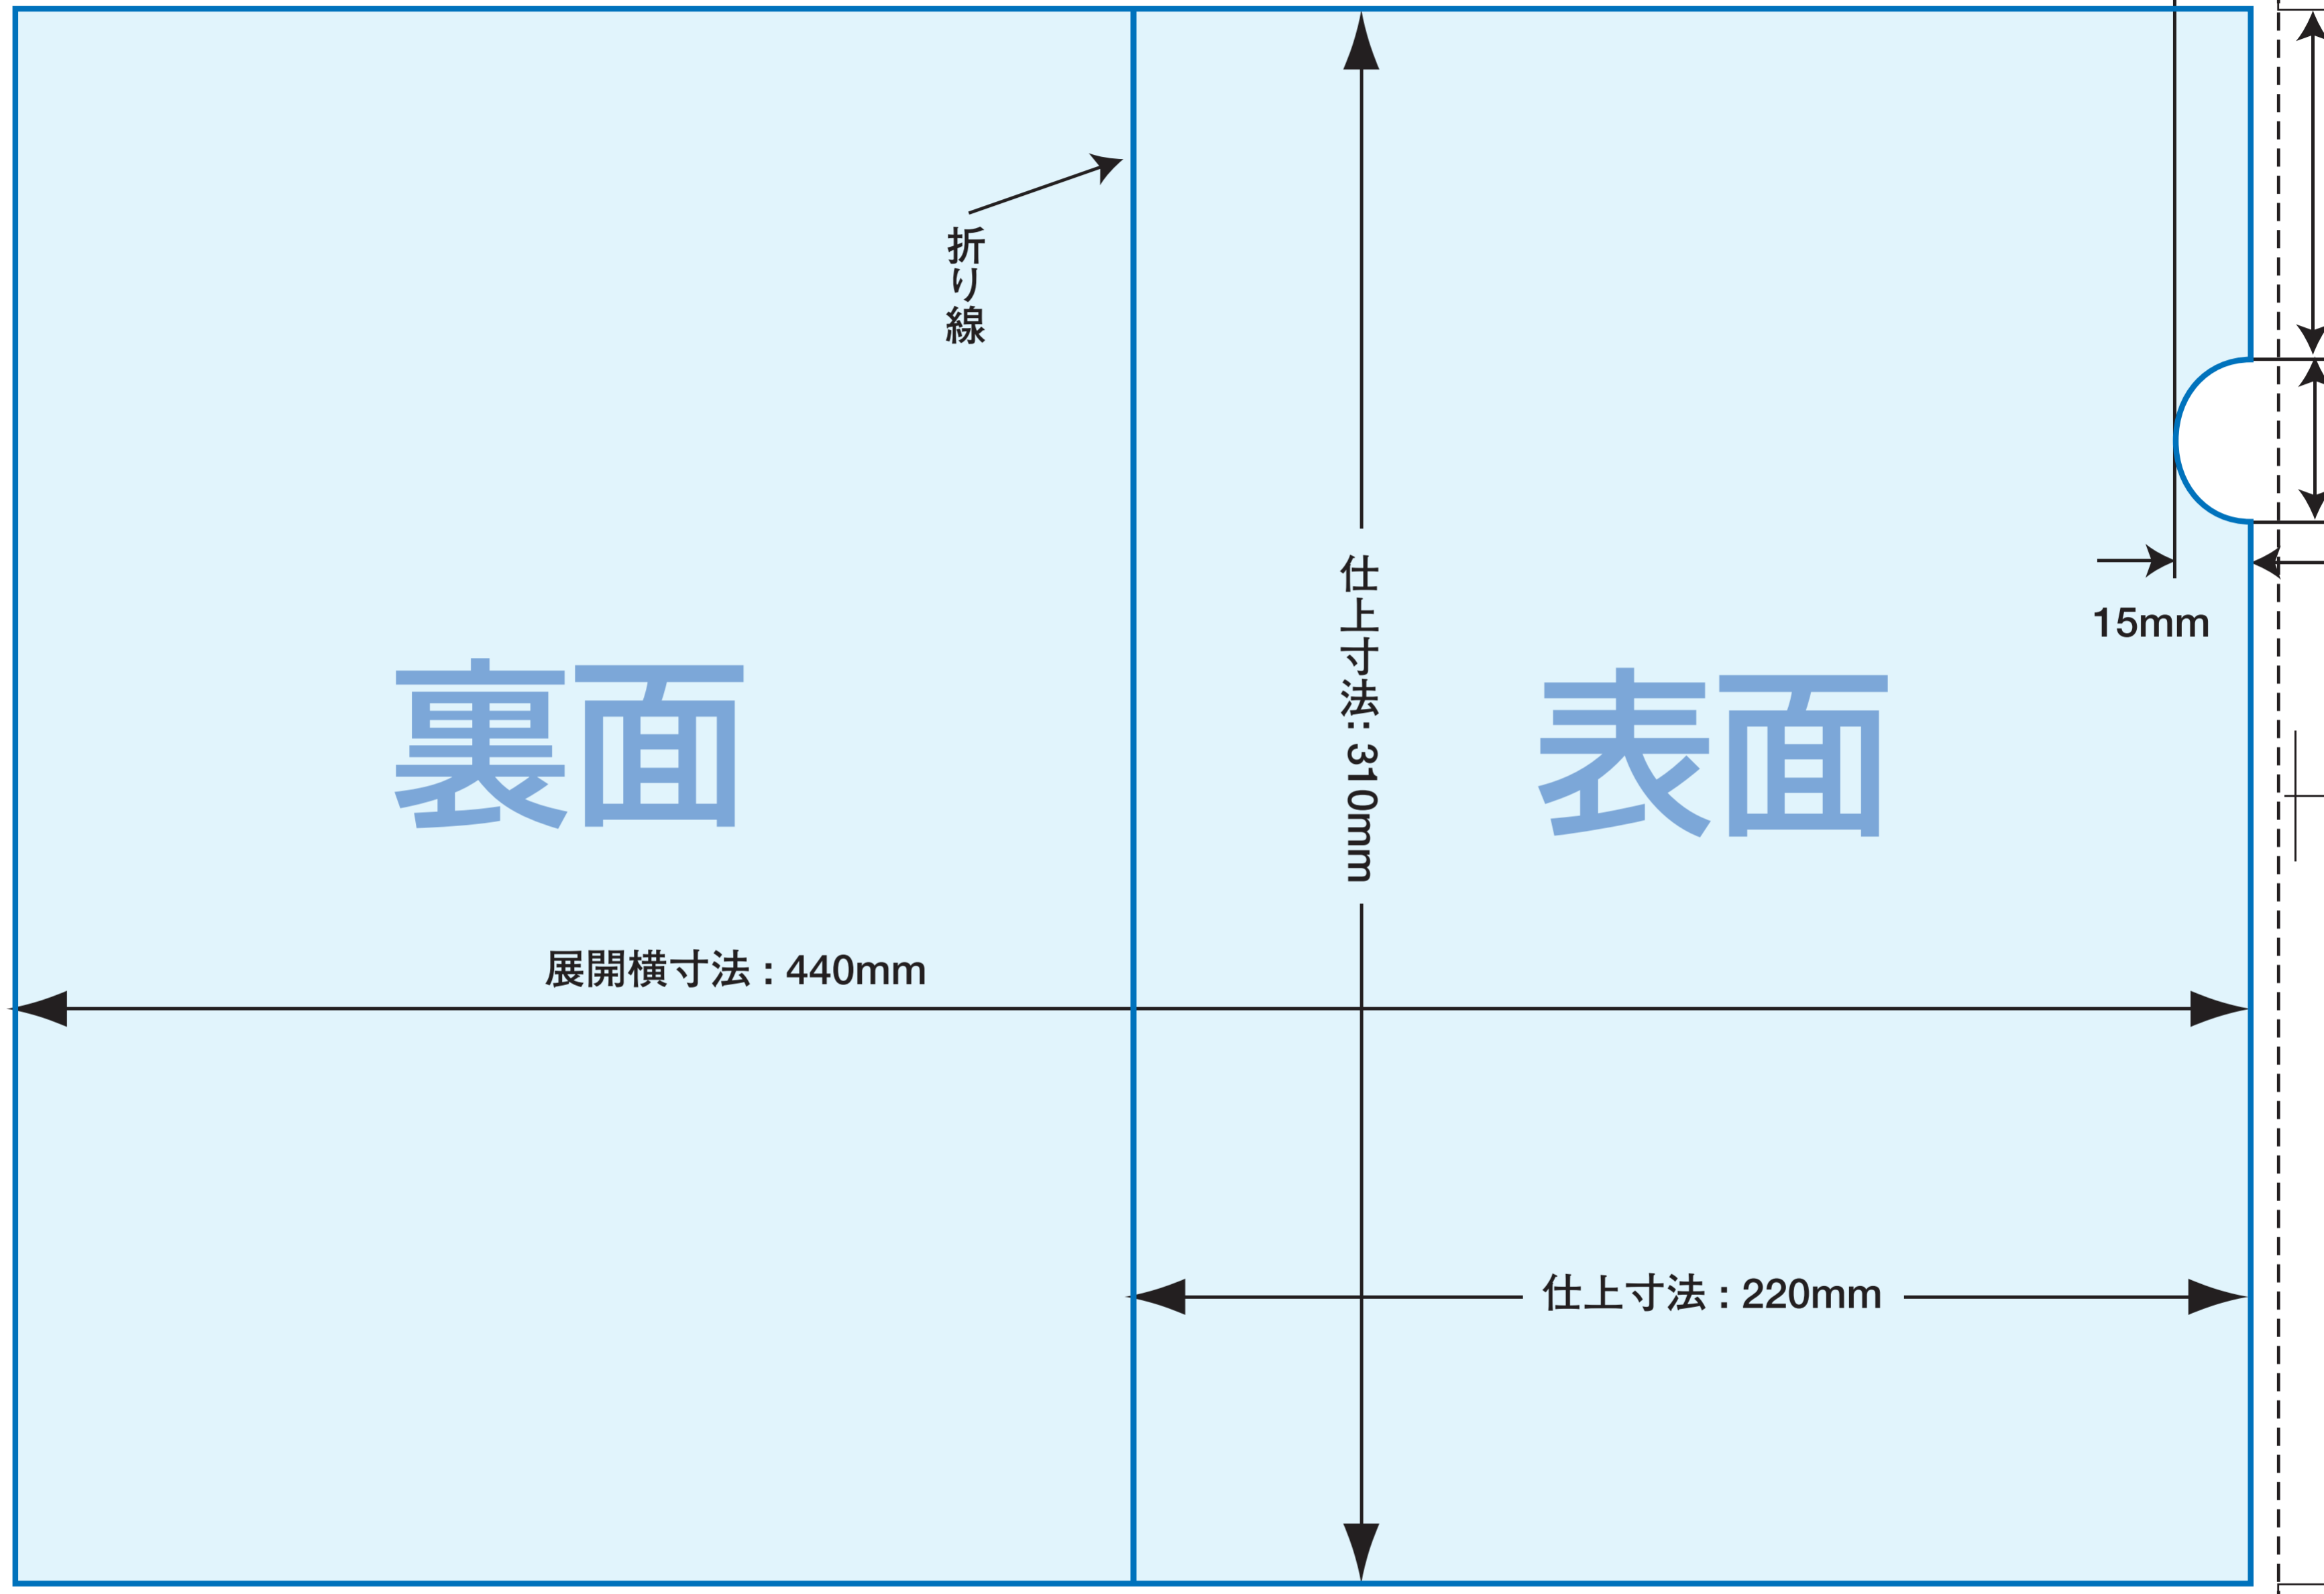

製品寸法：横220×縦310mm

塗り足しは3mm

折り線

裏面

表面

展開横寸法：440mm

仕上寸法：310mm

仕上寸法：220mm

15mm

69mm

32mm